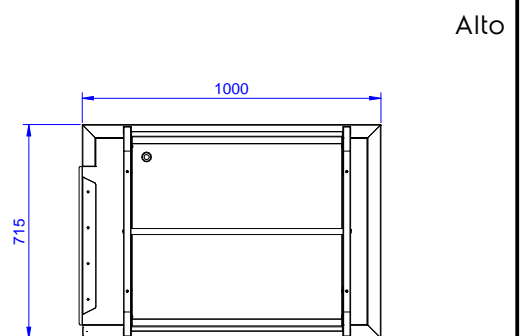

Descrizione

Articolo N°

Costruzione in acciaio inox AISI 304. Gambe tubolari a sezione quadrata 40x40 mm su piedini regolabili. Sottotelaio su tre lati. Dotato di una mensola per cesti, un foro di scarico con collare in gomma. Attacco al top di prelavaggio intermedio o alla rulliera sul lato sinistro. Direzione cestello: da destra a sinistra.

Accessori inclusi

- 1 x Mensola cestelli (2° livello) PNC 865375 per tavoli di cernita da 1000 mm

Accessori opzionali

- Raschietto a forma di mezzaluna PNC 855297 per lo sbarazzo
- Scorriavaso da 1000 mm PNC 865379
- Scivolo posate su scorriavaso PNC 865383
- Kit per fissaggio a pavimento di 2 gambe quadre composto da 2 piedini con flange e tasselli. PNC 865386
- Tavolo ponte rimovibile, 800 mm PNC 865418
- Tavolo ponte rimovibile con foro, 800 mm PNC 865419

Approvazione: _____

Informazioni chiave

Dimensioni esterne, larghezza:	
865414 (BHSTS100)	1000 mm
Dimensioni esterne, profondità:	715 mm
Dimensioni esterne, altezza:	1551 mm
Peso netto:	36 kg

D = Scarico acqua

Movimentazione Stoviglie
 Tavolo di cernita, carico destra vs sinistra, 1000x715 mm

L'azienda si riserva il diritto di apportare modifiche ai prodotti senza preavviso